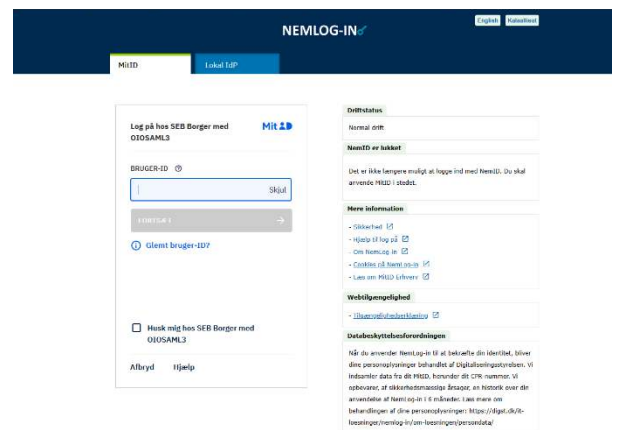

Betalingsguide

Kildeskovshallens
Fysioterapi

1. Klik på dette link eller det du har modtaget pr. mail

<https://www.nembehandling.dk/Login.aspx?ClinicId=9c624498-a50b-4986-ba0a-050d11edba89>

2. Du møder dette billede

3. Log ind med MitID

Støder du på dette billede kan du prøve at åbne en anden browser eller lukke alt og starte forfra.

Betalingsguide

4. Når du er logget ind, møder du dette billede.
Klik på 'Regninger'