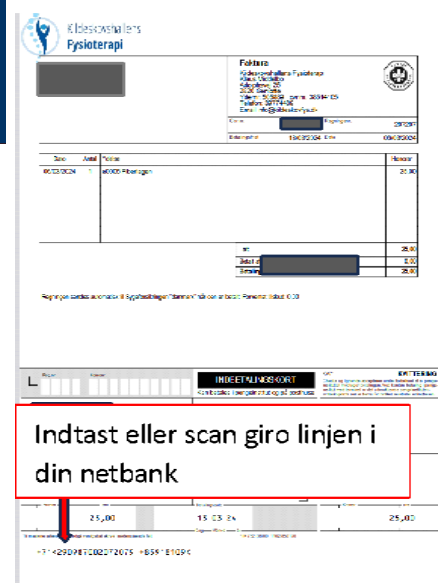

Betalingsguide

Kildeskovshallens
Fysioterapi

1. Klik på dette link eller det du har modtaget pr. mail

<https://www.nembehandling.dk/Login.aspx?ClinicId=9c624498-a50b-4986-ba0a-050d11edba89>

2. Du møder dette billede

3. Log ind med MitID

Støder du på dette billede kan du prøve at åbne en anden browser eller lukke alt og starte forfra.

Betalingsguide

4. Når du er logget ind, møder du dette billede.
Klik på 'Regninger'

5. Du får nu billedet frem med ubetalte samt betalte regninger. Klik på luppen for at åbne din regning.

Nu åbner den enkelte regning 