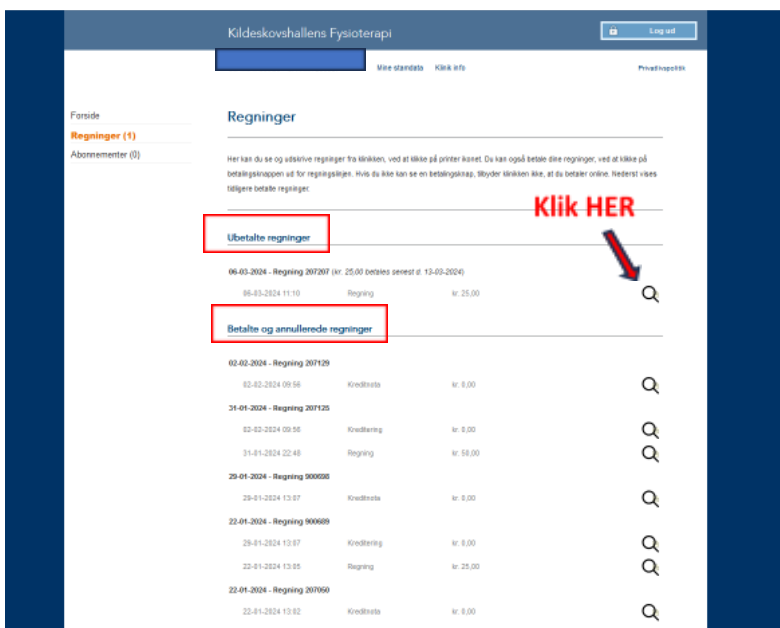

3. Log ind med MitID

Støder du på dette billede kan du prøve at åbne en anden browser eller lukke alt og starte forfra.

Betalingsguide

4. Når du er logget ind, møder du dette billede.
Klik på 'Regninger'

5. Du får nu billedet frem med ubetalte samt betalte regninger. Klik på luppen for at åbne din regning.

Nu åbner den enkelte regning 